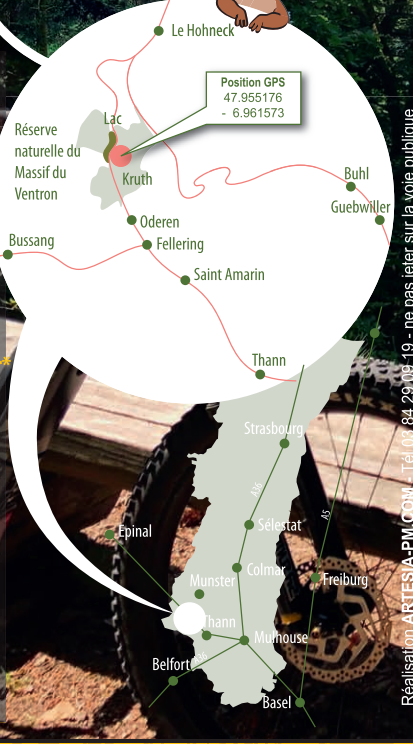

*- Erwachsener (ab 16, 1m70 mit hochgehobenen Armen)
 - Jugendlicher (9 bis 15, 1m70 hochgehobene Arme & in Begleitung eines mitkletternden Erwachsenen)
 - Kind Abenteuer (6 bis 9 Jahre, 1m40 mit hochgehobene Arme & begleitet von einem nichtkletternden Erwachsenen)
 - Kind Eichhörnchen (3 bis 6 Jahre 1m20 hochgehobene Arme in Begleitung eines nichtkletternden Erwachsenen)
 ** nur für Gruppen auf Voranmeldung

Von November bis März
 Waldruhezeit Park geschlossen

Für Gruppen ab 15 Personen
Öffnung jeden Tag möglich
 (Uhrzeit nach Wunsch)

Réalisation ARTESIA-PM.COM - Tel 03 84 29 09 19 - ne pas jeter sur la voie publique

Le site le plus branché de la région

Entdecken Sie das Klettern in den Bäumen, die Seeseilrutsche, die Via Ferrata und die Wasserspiele am prächtigen Lac von Kruth-Wildenstein im Herzen der Südvogesen!