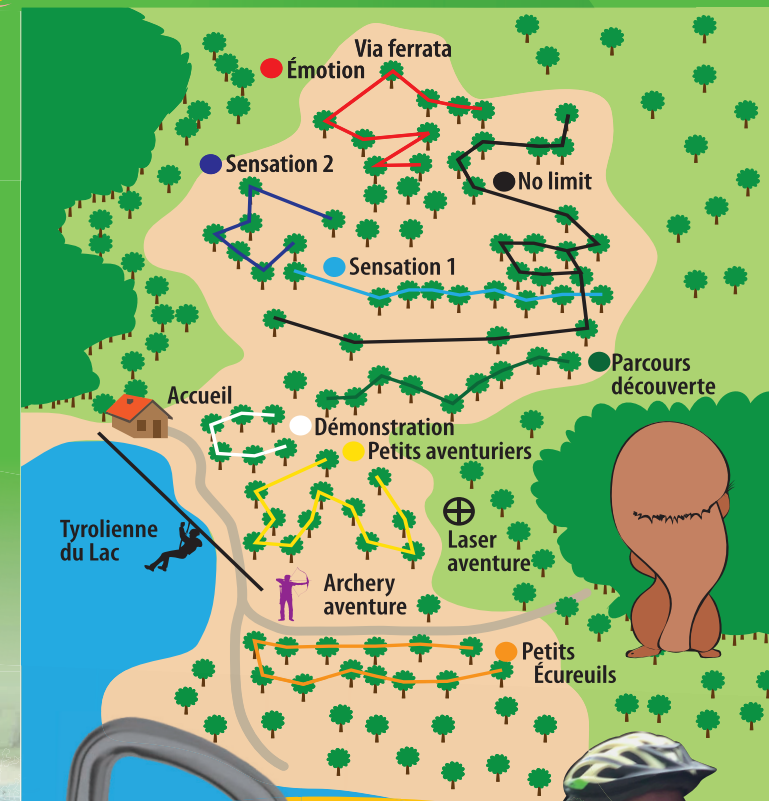

PARKKARTE

DURCHLAUFENDE SICHERUNGSLINIE - MAN HÄGT SICH GLEICH ZU BEGINN EIN UND ERST AM BODEN WIEDER AUS... 100% SICHERHEIT

ENTDECKEN SIE JEDEN MONAT UNSERE SPEZIELLEN EVENTS.
Feiern am See, nächtliche Veranstaltungen... Sehe Terminplan auf unserer Homepage.
www.parcarbreaventure.com

AUF ALLEN HOCHSEILPARCOURS

Der Zugang zum Park und dessen Anlagen setzt die vollständige Akzeptierung der internen Regelung voraus. Nicht vergessen, im voraus zu buchen, der Zeitplan kann je nach Wettervorhersage geändert werden.

normes afnor :
NF EN 15567-2
NF EN 15567-1

PARC ARBRE AVENTURE DE KRUTH
55 Grand-Rue 68820 KRUTH - Tél. 06 75 50 75 43
Siret 453 828 824 00012 - APE 923F - TVA Intra : FR13 453 828 824
www.parcarbreaventure.com - contact@parcarbreaventure.com