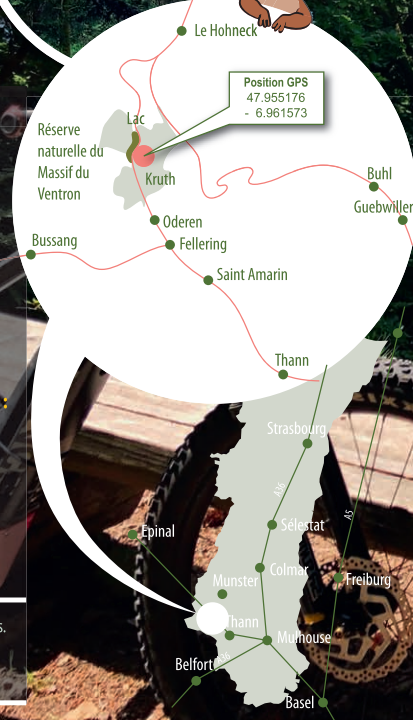

RETROUVEZ LE DÉTAIL COMPLET DES TARIFS ET ACTIVITÉS SUR NOTRE SITE INTERNET

* - Adulte (16 ans et +, 1m70 bras levés)
- Jeune (9 à 15 ans, 1m70 bras levés & accompagné par un adulte grimpant)
- Enfant Aventurier (6 ans à 9 ans, 1m40 bras levés & accompagné par un adulte non grimpant)
- Enfant Ecureuil (3 ans à 6 ans, 1m20 bras levés & accompagné par un adulte non grimpant)
** Uniquement pour les groupes sur réservation.

PRIX Tarif groupe (à partir de 15 pers.), CE, étudiants,...

Pour toute location, une pièce d'identité vous sera demandée ainsi qu'un dépôt de garantie (empreinte carte bleue).

HORAIRES D'OUVERTURE :

Du 03 avril au 26 juin * :

Mercredi, samedi et dimanche 13h à 18h
Vacances scolaires de Pâques (zone B)
Tous les jours de 13h à 18h
Ouverture du snack à 11h
Dernier départ 16h.

Du 27 juin au 30 août :

Tous les jours de 9h à 19h
Ouverture du snack à 10h30
Dernier départ 17h.

Du 1er septembre au 28 octobre * :

Mercredi, samedi et dimanche 13h à 18h
Vacances scolaires de la Toussaint (zone B)
Tous les jours de 13h à 18h
Ouverture du snack à 11h.
Dernier départ 16h.

De novembre à mars :

Pour le repos de la forêt le parc est fermé !

* **Pour les groupes** À partir de 15 pers.
le parc peut ouvrir tous les jours
(heure à votre convenance)

Réalisation ARTESIA-PM.COM - Tél 03 84 29 09 19 - ne pas jeter sur la voie publique

Le site le plus branché de la région

Venez découvrir les parcours dans les arbres, la Ferrata et les activités nautiques du magnifique lac de Kruth-Wildenstein, en plein coeur des Vosges du sud !

PARCOURS DANS LES ARBRES + TYRO DU LAC
VTT ET e-VTT (VTT à assistance électrique)
ESCAPE GAME
COFFRE À ÉNIGMES
LASER' AVENTURE
BUNGY AVENTURE
ACTIVITES NAUTIQUES

LAC

de Kruth Wildenstein
Base multiloisirs

03 89 82 25 17 - 06 75 50 75 43
contact@parcarbreaventure.com

Le tarif comprend, en fonction de l'activité choisie jusqu'à 4h d'accès au parc en pratique libre, la location des équipements individuels de protection et les conseils des opérateurs du parc. Pièce d'identité ou caution demandée pour la location du matériel. Offres et tarifs spéciaux non cumulables. Réductions applicables uniquement sur les tarifs hors promos (cartes IRCOS/Cezam et cartes étudiant acceptées). Règlement : Espèces, CB, chèques et chèques ANCV. Aucun remboursement possible en cas d'affluence, mauvais temps, ou non utilisation des formules.

PARC ARBRE AVENTURE
KRUTH

55 Grand-Rue 68820 KRUTH
Tél. 06 75 50 75 43

Siret 453 828 824 00012 - APE 923F - TVA Intra : FR13 453 828 824
www.parcarbreaventure.com - contact@parcarbreaventure.com