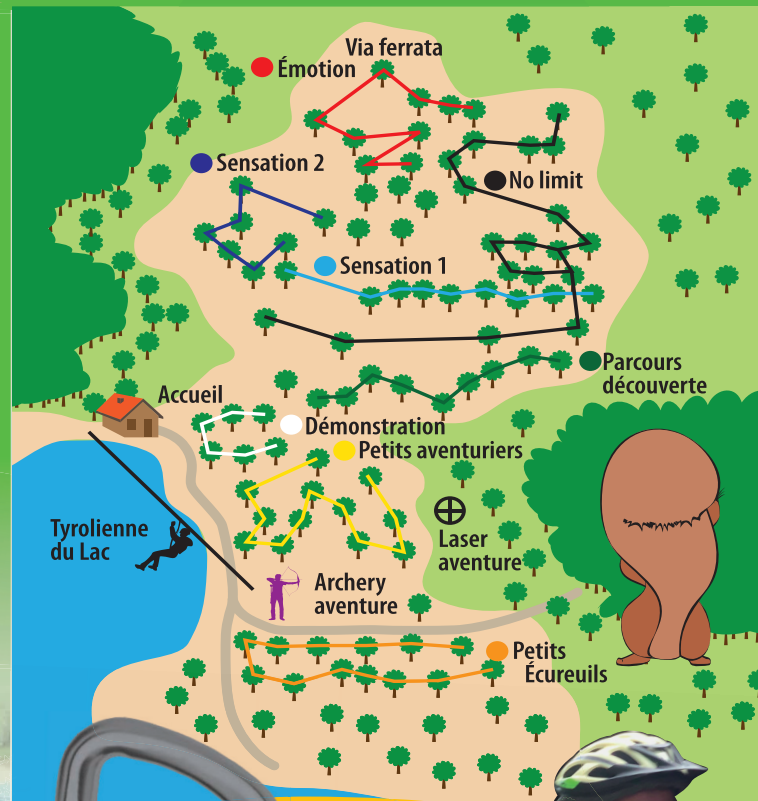

PLAN DU PARC

DÉCOUVREZ CHAQUE MOIS NOS EVENEMENTS SPÉCIAUX
Fête du lac, Nocturnes... Rendez-vous sur l'agenda de notre site
www.parcarbreaventure.com

PARC ARBRE AVENTURE DE KRUTH
55 Grand-Rue 68820 KRUTH - Tél. 06 75 50 75 43
Siret 453 828 824 00012 - APE 923F - TVA Intra : FR13 453 828 824
www.parcarbreaventure.com - contact@parcarbreaventure.com

L'accès au parc et à ses installations implique l'acceptation intégrale du règlement intérieur, disponible sur simple demande. Pensez toujours à réserver, les horaires sont susceptibles d'être modifiés selon la météo.

normes afnor :
NF EN 15567-2
NF EN 15567-1